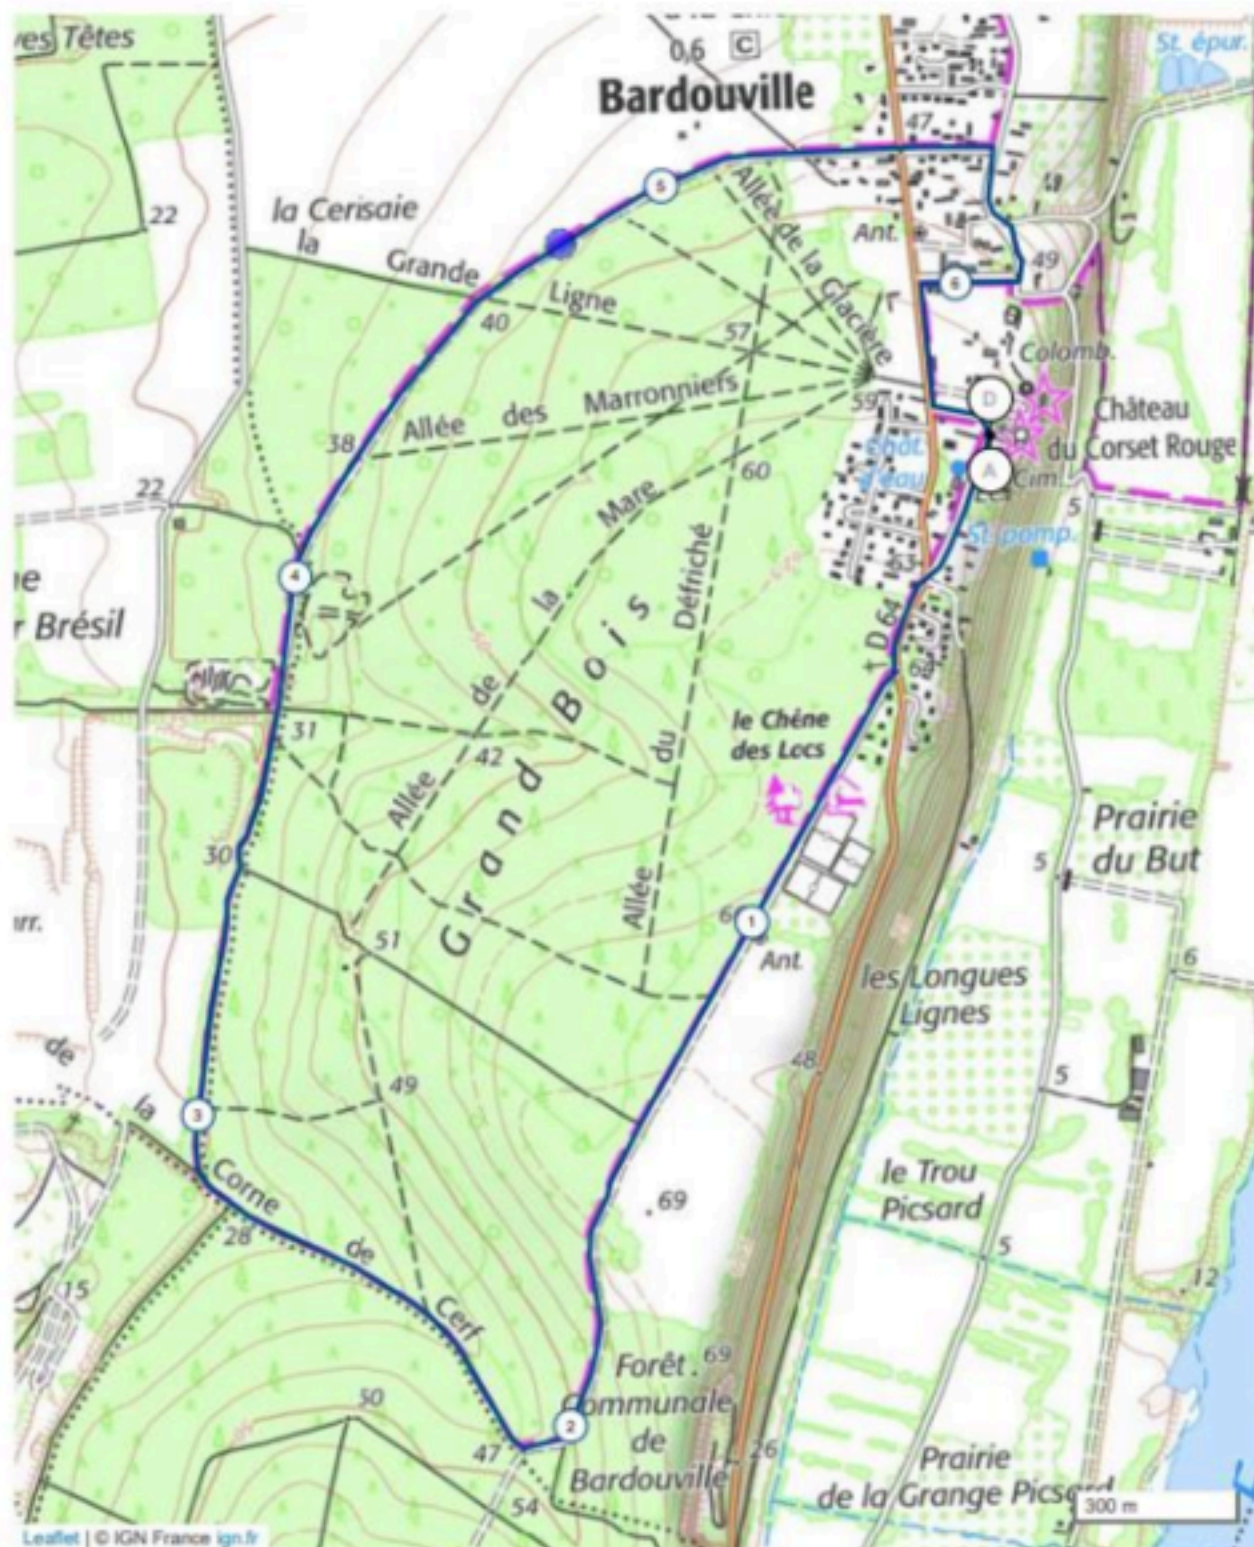

Samedi 18 juin 2022

Boucle de Bardouville 6,4km suivi d'un pique-nique tiré du sac. L'apéritif et le dessert sont offerts par le club
Rendez-vous à 9h15 sur le parking de l'école de Bardouville

14778882 | Randonnée pédestre | Boucle de Bardouville

Bardouville -> Bardouville

→ 6.415 km ⚙️ 48 m ⚙️ 48 m ⚙️ 31 m ⚙️ 73 m

Leaflot | © IGN France ign.fr

Le droit de reproduction est strictement réservé à un usage personnel et privé. Lors de la pratique de votre activité, veillez à respecter les propriétés et chemins privés et assurez-vous de la praticabilité du parcours.

© 2022 Openrunner