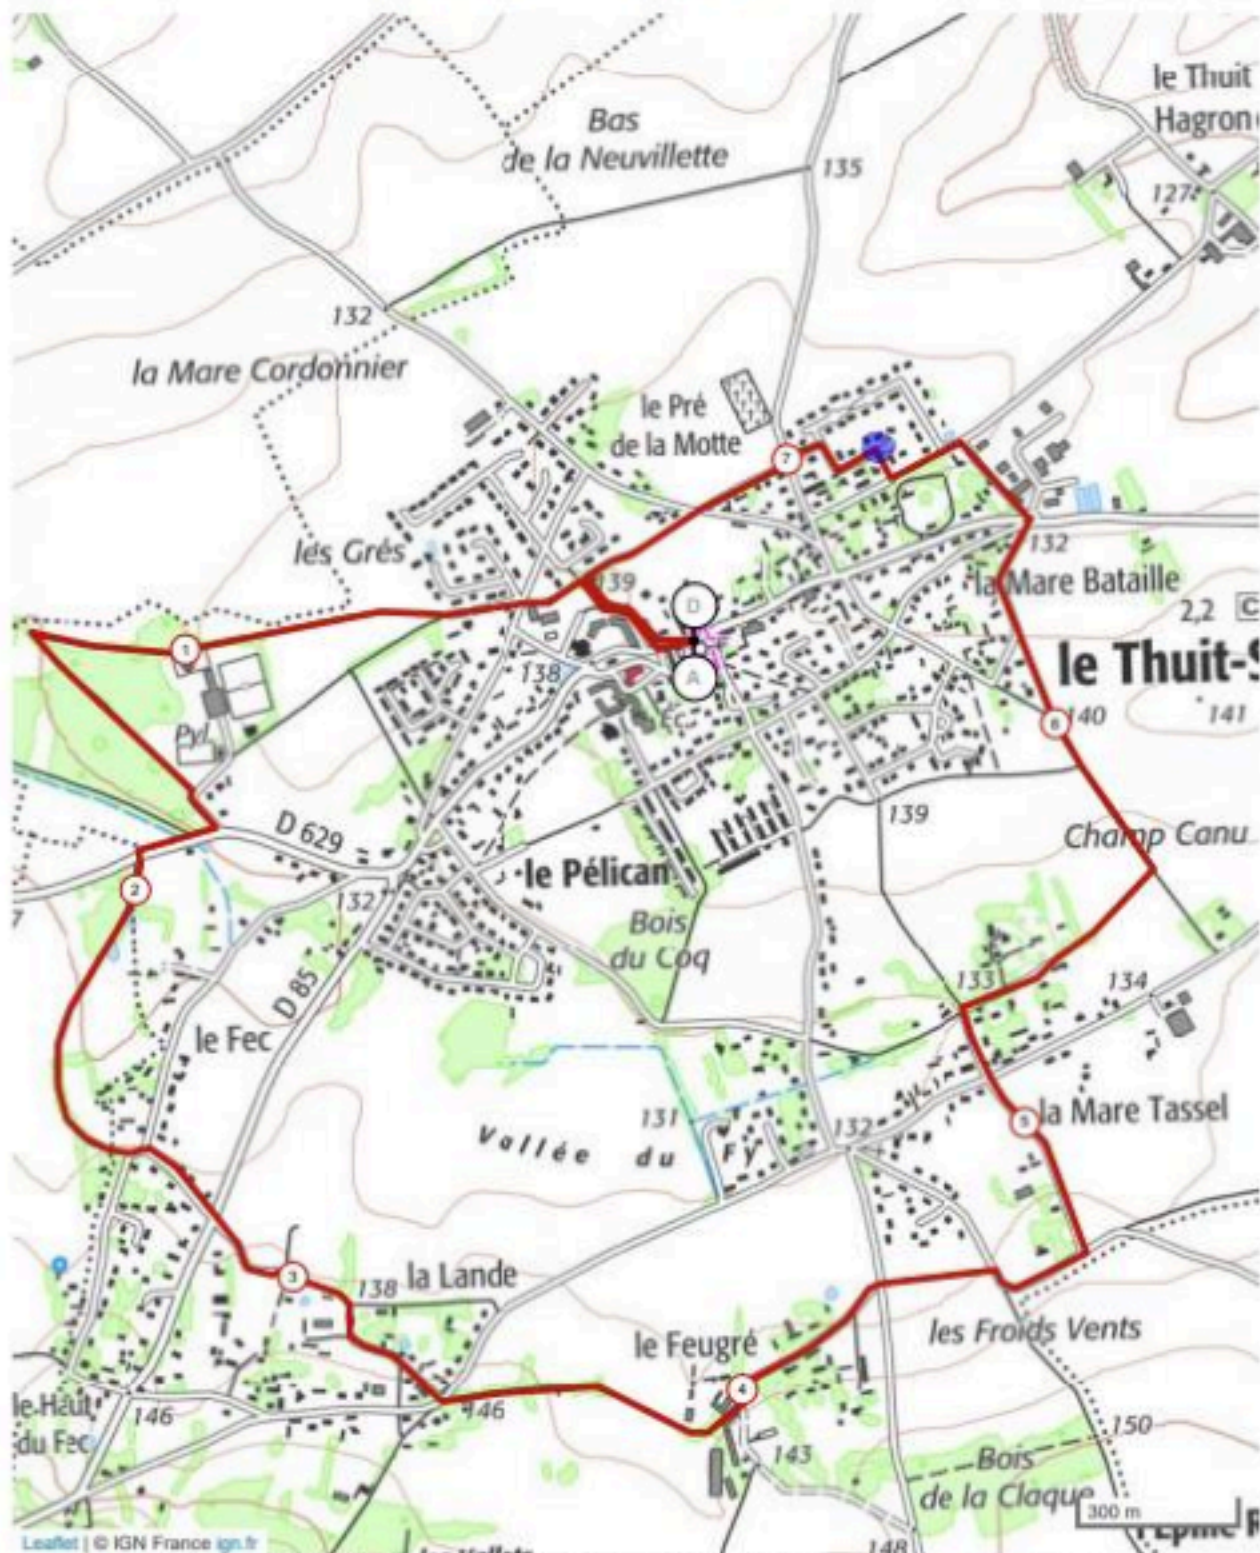

BOUCLE DE THUIT-SIGNOL (boucle de 7,7km)

Lundi 7
octobre 2024

Départ de la rando à 13h45 du parking situé après l'église et le café de la Poste
(D85) à Thuit-Signol

Lat : N 49.265540° Long : E 0.937786°

12123226 | Randonnée pédestre | Boucle du Thuit-Signol 7,7 km

Le Thuit-Signol -> Le Thuit-Signol

7.672 km 46 m 46 m 126 m 145 m

Leaflet | © IGN France ign.fr

Le droit de reproduction est strictement réservé à un usage personnel et privé. Lors de la pratique de votre activité, veillez à respecter les propriétés et chemins privés et assurez-vous de la praticabilité du parcours.

© 2020 Openrunner